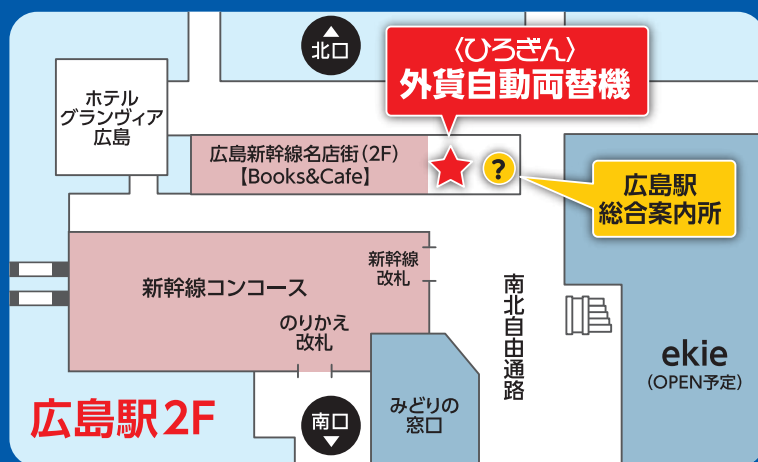

スウェーデンクローネ

デンマーククローネ

ノルウェークローネ

便利

簡単

スピーディー

お問い合わせ先 〈ひろぎん〉の窓口 または 国際営業部アジア戦略サポートデスク

0120-968-745