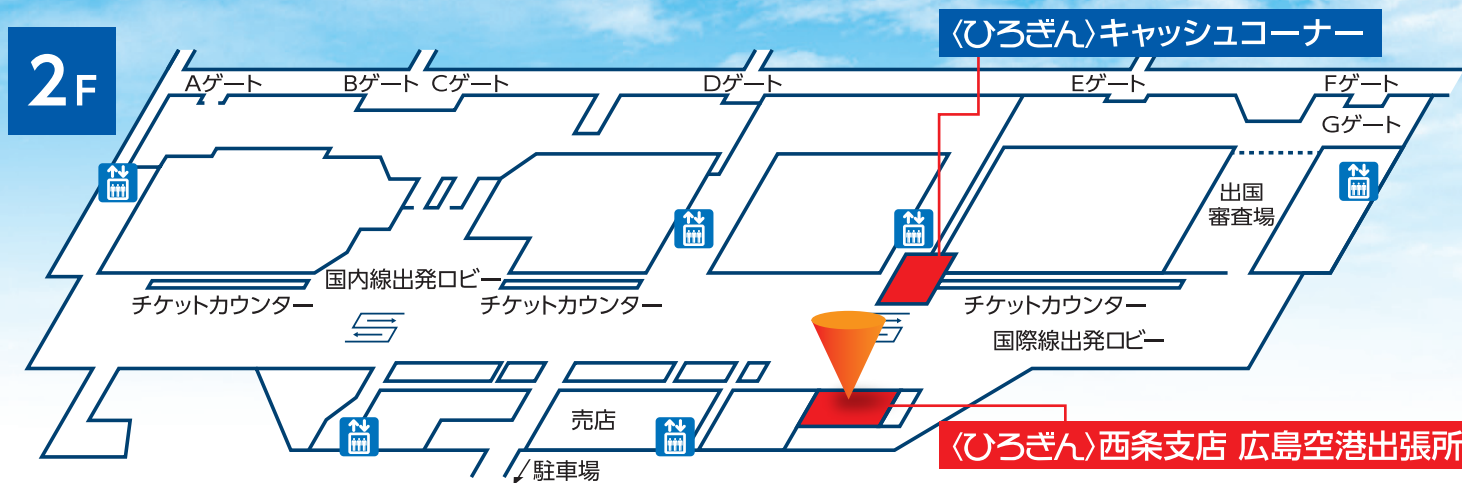

詳しくは

〈ひろぎん〉西条支店 広島空港出張所
TEL.0848-86-8052

営業時間
平日9:00～15:00
(土・日・祝日および
大晦日・正月3日が除く)

〈ひろぎん〉ホームページ
ひろぎん 検索

〈ひろぎん〉
公式アプリ