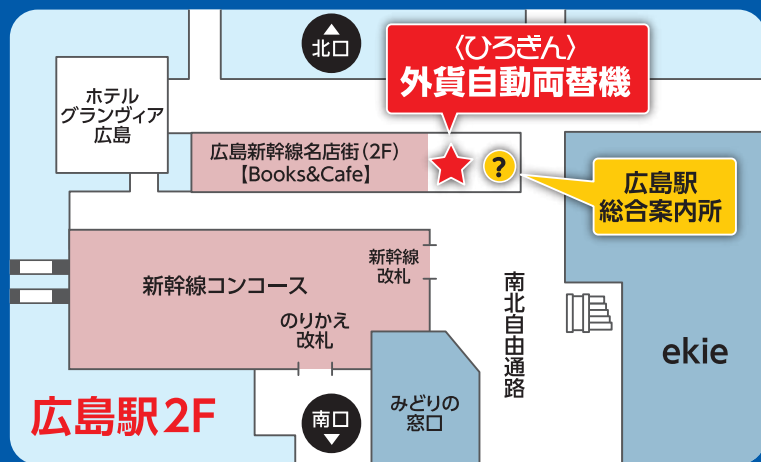

便利

簡単

スピーディー