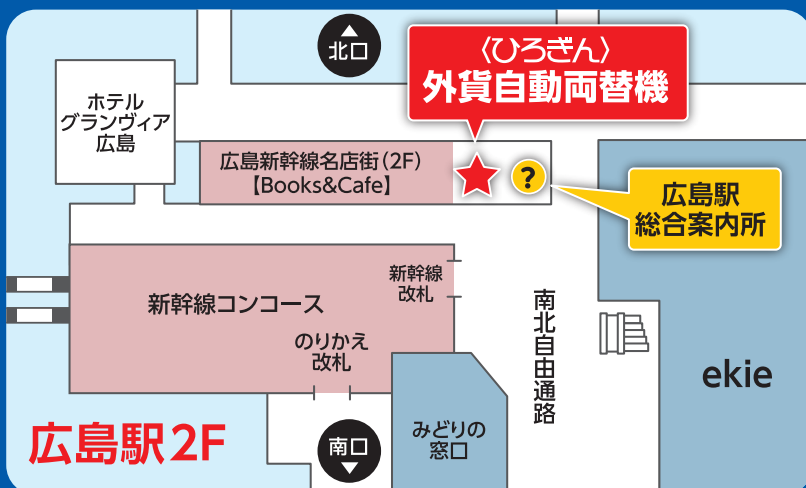

「円」、「外貨現金」
双方への両替が可能

「外貨現金」から
「円」に両替が可能

便利

簡単

スピーディー

米ドル

パック金額	内訳(金種×枚数)
300ドルパック	50ドル×4、20ドル×3、10ドル×3、1ドル×10
100ドルパック	20ドル×3、10ドル×3、1ドル×10

ユーロ