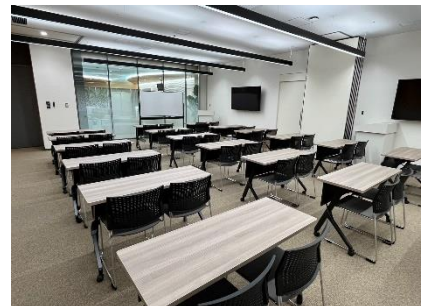

■コミュニティルームの今後の活用予定

●ひろぎんナレッジスクエア株式会社のプログラミング教室を実施します。

- ・「ひろぎん広島駅前校」として2024年6月1日にオープン。
- ・既に別の教室に通われている方の移動も受付しております。
- ・オープンに伴い、2024年6月1日以降、無料体験会を以下の日程で、随時実施いたします。

平日（水曜日～金曜日）	土曜日、日曜日
17時00分～18時30分	10時00分～11時30分 13時00分～14時30分 15時00分～16時30分

※月曜日、火曜日、祝日は実施していません。

※申込状況等によっては実施日時を調整させていただく場合がございます。

※申込等については、ひろぎんナレッジスクエア株式会社のHP等でご確認ください（今回オープンの「ひろぎん広島駅前校」含め広島県内に6教室を展開しており、随時無料体験会を実施しております）。

●中国新聞文化センターのカルチャースクールを実施します。

- ・2024年7月より当面は月1回程度開催予定。（2024年6月より募集開始）
- ・講座の詳細や申込等については、中国新聞文化センターのHP等でご確認ください。

コミュニティルームの様子

以上

本件に関するお問い合わせ先
株式会社広島銀行 営業企画部
チャンネル・ネットワーク企画室
TEL (082) 247-5151 (代表)