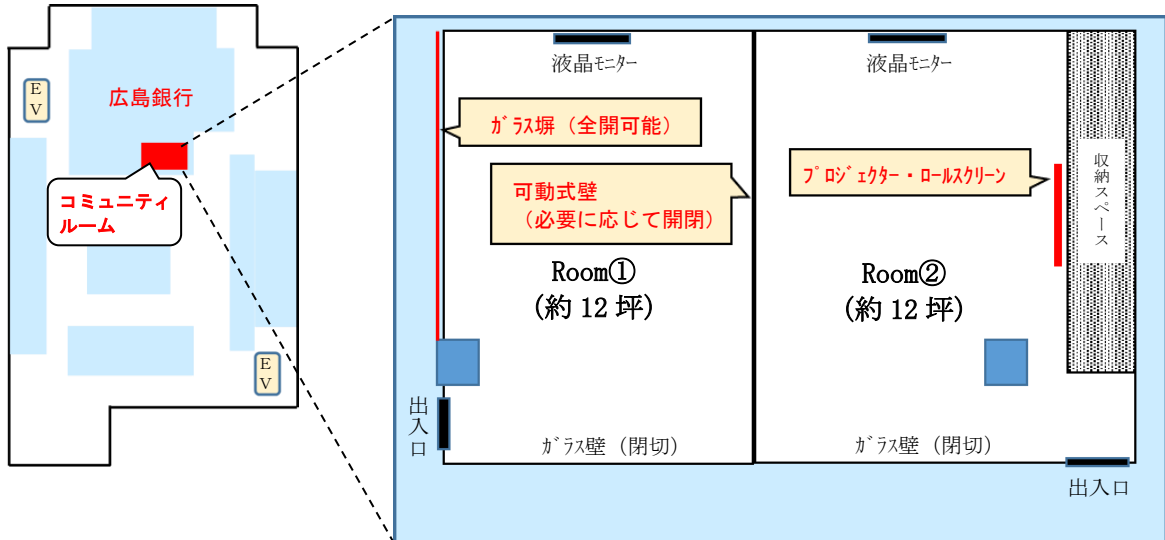

2024年5月20日

広島東支店 新店舗のコミュニティルームの貸出について

株式会社広島銀行（頭取 清宗 一男）では、「生活に溶け込んだワンストップでの金融サービス提供」と「コミュニティ拠点としての賑わい創出を実現する」新たなスタイルの店舗として、本日、エールエールA館7階（広島市南区）に移転しました広島東支店新店舗のコミュニティルーム（会議室）について、ひろぎんグループのお客さま向けセミナー等を開催するほか、地域の皆さまのお申し出に応じ、貸出を行いますので、下記のとおり、お知らせいたします。

記

■広島東支店コミュニティルーム（会議室）の概要

場 所	広島市南区松原町9番1号 エールエールA館7階（広島東支店内）
利用可能日時	平日・土日祝 9時00分～20時00分（但し、大晦日・正月3が日は除く）
最大収容人数	40名（半室利用の場合は20名）
設 備	主な設備は以下の通りです。 長机 20台、椅子 40脚、液晶モニター 2台、 プロジェクター・ロールスクリーン 1台、 ホワイトボード 2台、演台 2台、マイク 4本
ご 利 用 料	3,960円（税込）/時間 ※半室利用の場合、1,980円（税込）/時間 ※利用は1時間単位とし、1時間未満の利用の場合も1時間分の料金を請求
お 申 込 み	ご利用を希望される際は、広島東支店にお問合せください（082-262-3211） ※空き状況や利用目的によってはご利用をお断りする場合がございます

案内図（エールエールA館7階）